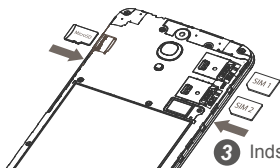

alcatel

PIXI™ 4

6" 4G Android

LYNVEJLEDNING

9001X

9001D

CJB1FA0ALADA

- 1** Oplad din enhed helt op, før du bruger den for første gang.

- 2** Åbn dækslet.

- 3** Indsæt SIM-kortene og microSD-kortet.

9001X har kun SIM 1. 9001D har både SIM 1 og SIM 2.

Brugervejledning og Ofte stillede spørgsmål er tilgængelige online www.alcatel-mobile.com