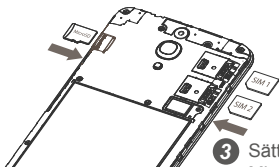

alcatel

PIXI™ 4

6" 4G Android

SNABBSTARTSGUIDE

9001X

9001D

CJB1FA0ALALA

- 1** Ladda upp enheten fullständigt innan du använder den för första gången.

- 2** Öppna höljet.

- 3** Sätt i SIM-kort och MicroSD-kort.

9001X har enbart SIM 1. 9001D har både SIM 1 och SIM 2.

Användarhandbok och Vanliga frågor (FAQ) finns tillgängliga online www.alcatel-mobile.com