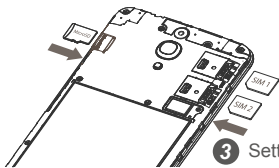

alcatel

PIXI™ 4

6" 4G Android

HURTIGSTARTGUIDE

9001X

9001D

CJB1FA0ALAMA

- 1** Lad opp enheten fullstendig for første gangs bruk.

- 2** Åpne dekselet.

- 3** Sett inn SIM-kortene og microSD-kortet.

9001X har kun SIM 1. 9001D har både SIM 1 og SIM 2.

Bruksanvisning og vanlige spørsmål online
www.alcatel-mobile.com

SPAR
PAPIR,
SPAR
TRÆR