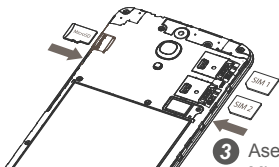

alcatel

PIXI™ 4

6" 4G Android

PIKA-ALOITUSOPAS

9001X

9001D

CJB1FA0ALANA

1 Lataa laitteesi täyteen ennen ensimmäistä käyttöä.

2 Avaa kansi.

3 Aseta SIM-kortti ja MicroSD-kortti.

9001X:ssä on vain 1 SIM. 9001D:ssä on SIM 1 ja SIM 2.
Käyttäjän opas ja UKK saatavilla verkossa
www.alcatel-mobile.com

SÄÄSTÄ
PAPERIA,
SÄÄSTÄT
PUITA

AJATTELE YMPÄRISTÖÄ ENNEN
KUIN TULOSTAT