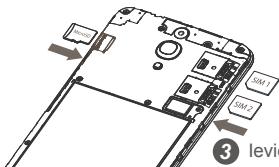

alcatel

PIXI™ 4

6" 4G Android

ĪSĀ PAMĀCĪBA

9001X

9001D

CJB1FA0ALBHA

1 Pirmajā lietošanas reizē pilnībā uzlādējiet ierīci!

2 Atveriet vāciņu.

3 Ievietojiet SIM karti un microSD karti.

9001X ir tikai SIM 1. 9001D ir gan SIM 1, gan SIM 2.
Lietotāja rokasgrāmata un bieži uzdotie
jautājumi ir pieejami tiešsaistē
www.alcatel-mobile.com