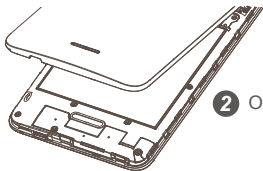

alcatel

PIXI™ 4

6" 4G Android

GUIDE D'UTILISATION RAPIDE

Caméra
frontale

Touche
Marche/
arrêt

Volume
haut/bas

9001X

9001D

CJB1FA0ALABA

1 Charger complètement votre appareil avant la première utilisation.

2 Ouvrir la coque.

3 Insérer la carte SIM et la carte micro SD puis fermer.

9001X n'a que la SIM1, le modèle 9001D a les deux SIM1 et SIM2.