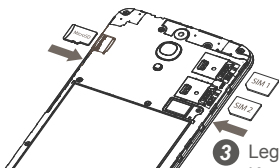

alcatel

PIXI™ 4

6" 4G Android

Schnellstartanleitung

Vordere
Kamera

Ein/Aus/
Beenden-
Taste

Lauter/
Leiser-Taste

9001X
9001D

CJB1FA0ALACA

1 Bitte laden Sie Ihr Gerät vor der ersten Verwendung vollständig.

2 Öffnen Sie die Abdeckung.

3 Legen Sie Ihre SIM-Karten und eine MicroSD-Karte ein.

9001X besitzt nur einen SIM-Karteneinschub für SIM1. 9001D hat Einschübe für SIM1 und SIM2.