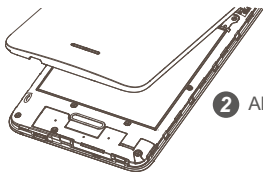

alcatel

PIXI™ 4

6" 4G Android

GUÍA RÁPIDA

Cámara
frontal

Tecla de
encendido

Subir/Bajar
el volumen

9001X

9001D

CJB1FA0ALAGA

1 Cargue la batería completamente antes del primer uso.

2 Abra la tapa.

3 Introduzca las tarjetas SIM (*) y la tarjeta de memoria MicroSD.

(*) 9001X solo tiene SIM1. 9001D tiene tanto SIM1 como SIM2..