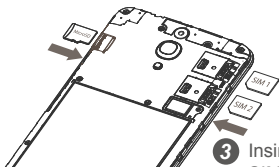

- 1** Carregue completamente o dispositivo na primeira utilização.

- 2** Abra a tampa.

- 3** Insira os cartões SIM e microSD.

O 9001X apenas tem SIM 1. O 9001D tem SIM 1 e SIM 2.

Manual do utilizador e Perguntas frequentes disponíveis online
www.alcatel-mobile.com