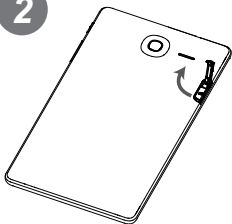

alcatel

PIXI 4

7" WiFi Android

快速入門指南

前攝  
像頭

開關鍵

音量上

下鍵

1

- 使用前為電池充電。

2

- 開啟卡蓋。

3

- 插入 SD 卡，并蓋上卡蓋。