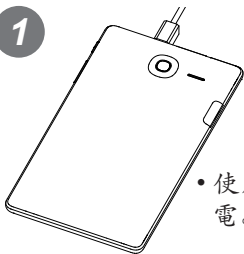

alcatel

PIXI 4

7" WiFi Android

快速入門指南

前攝  
像頭

開關鍵

音量上

下鍵

1

- 使用前為電池充電。

2

- 開啟卡蓋。

3

- 插入 SD 卡，并蓋上卡蓋。