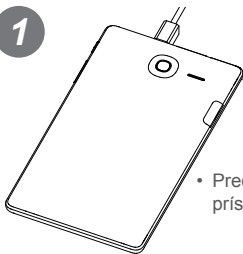

alcatel

PIXI⁴

7" WiFi Android

STRUČNÁ PRÍRUČKA

Predná
kamera

Tlačidlo
zapnutie/
vypnutie

Zvýšenie/
zníženie
hlasitosti

Tlačidlo Zapnutie/Vypnutie

- Podržte stlačené tlačidlo **Zapnutie/Vypnutie**, kým sa telefón nezapne.
- Na úvodnej obrazovke podržte tlačidlo **Zapnutie/Vypnutie**, až kým sa nezobrazia možnosti telefónu a vyberte možnosť **Vypnúť**.

1

- Pred prvým použitím prístroj úplne nabite.

2

- Otvorte kryt.

3

- Vložte kartu MicroSD a zatvorte príslušný kryt.