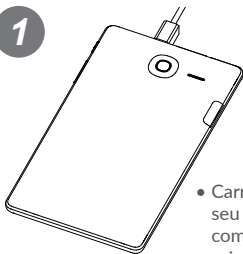

## GUIA DE INICIAÇÃO RÁPIDA

Câmara  
frontal

Tecla Ligar/  
Desligar

Aumentar/  
Diminuir volume

1

- Carregue o seu dispositivo completamente pela primeira vez utilizando.

2

- Abra a tampa.

3

- Insira o cartão microSD e feche a tampa.