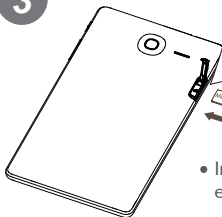

## GUIA DE INICIAÇÃO RÁPIDA

Câmara  
frontal

Tecla Ligar/  
Desligar

Aumentar/  
Diminuir volume

1

- Carregue o seu dispositivo completamente pela primeira vez utilizando.

2

- Abra a tampa.

3

- Insira o cartão microSD e feche a tampa.