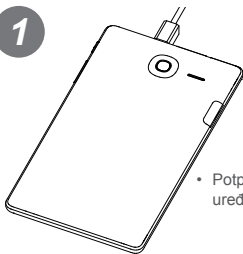

## KRATKO UPUTSTVO ZA UPOTREBU

Prednja  
kamera

Taster za  
uključivanje

Jačina zvuka  
gore/dole

1

- Potpuno napunite svoj uređaj pre prve upotrebe.

2

- Otvorite masku.

3

- Postavite MicroSD karticu, zatim vratite masku.