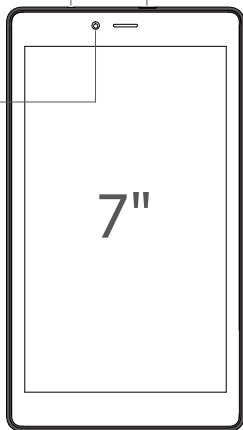

alcatel PIXI 4

7" 3G ANDROID

ПОЧАТОК РОБОТИ

Роз'єм для гарнітури

Роз'єм мікро-USB

Передня камера

Клавіша ввімкнення/вимкнення живлення

Клавіша збільшення/зменшення гучності

9003X

CJBF10ALBCA