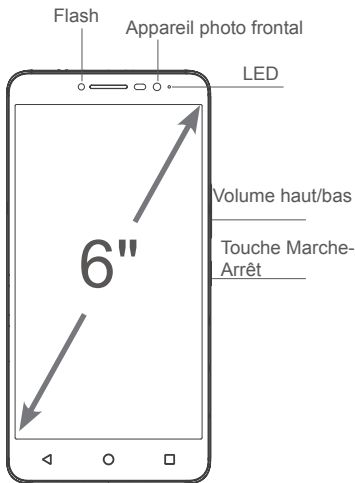

alcatel

A3 **XL**

GUIDE D'UTILISATION RAPIDE

Rechargez
entièrement la batterie
de votre appareil pour
sa toute première
utilisation.

Ouvrez le logement
et insérez-y la carte
microSD.

Ouvrez le logement
et insérez-y la
carte SIM.